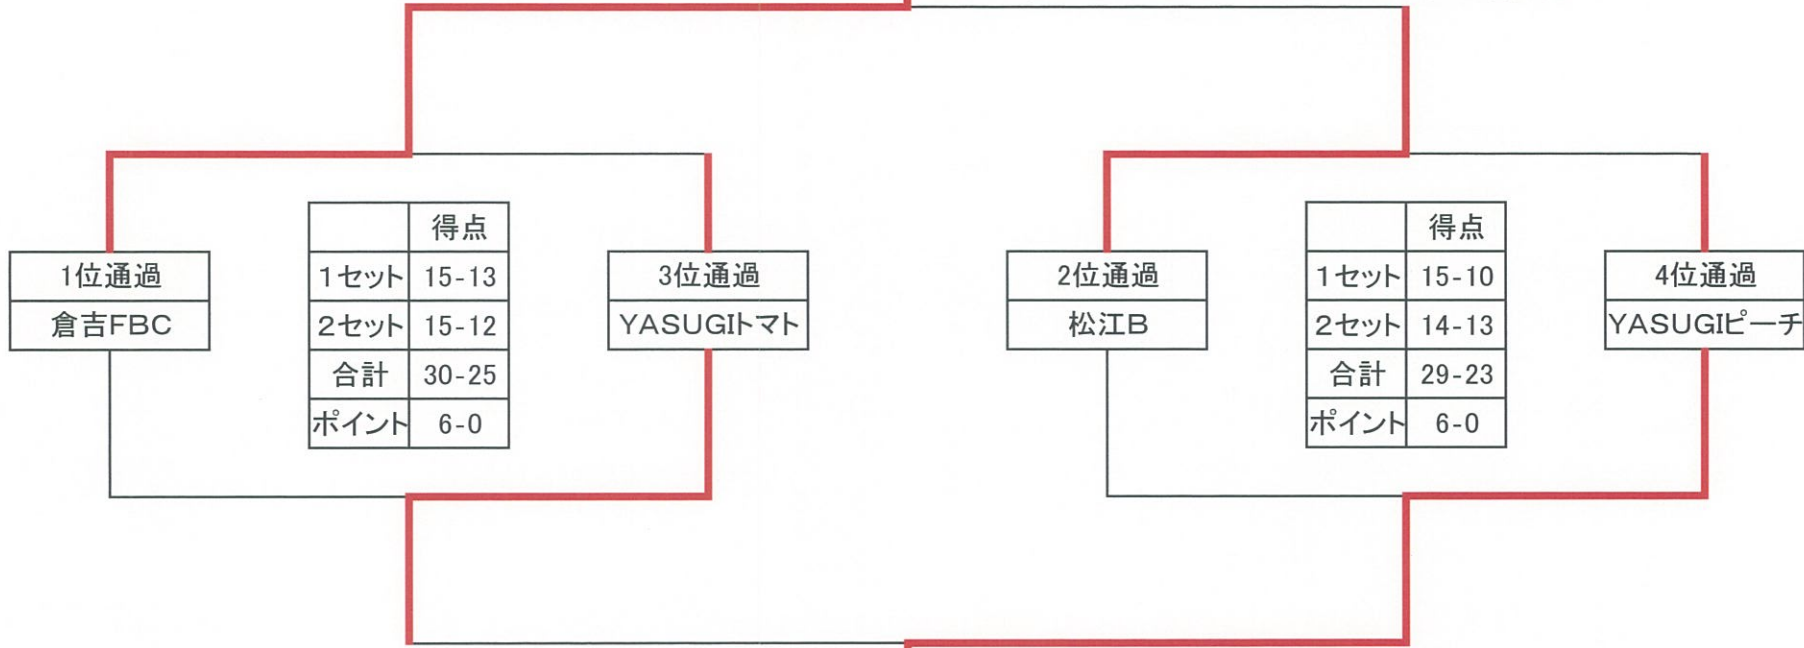

エンジョイ部門 Cコート

		YASUGIピーチ			YASUGIトマト			倉吉FBC			松江B			合計				順位								
		得点	-	失点	得点	-	失点	得点	-	失点	得点	-	失点	ポイント	セット				得点	失点						
															勝ち	負け	分け		得失点							
YASUGI ピーチ	1セット	/				12	-	15	○		8	-	15	○		8	-	15	○	4	1	5	0	60	83	4
	2セット				○	15	-	9		7	-	15	○		10	-	14	○	—					23		
	合計					27	-	24		15	-	30		18	-	29										
	ポイント				4			0			0															
YASUGI トマト	1セット	○	15	-	12	/				13	-	15	○		11	-	15	○	6	2	4	0	73	81	3	
	2セット		9	-	15				○		10	-	15	○	○	15	-	9					—	8		
	合計		24	-	27					23	-	30		26	-	24										
	ポイント	2			0				4																	
倉吉 FBC	1セット	○	15	-	8	○	15	-	13	/			○	15	-	11	18	6	0	0	88	60	1			
	2セット	○	15	-	7	○	15	-	10				○	13	-	11					—	28				
	合計		30	-	15		30	-	23					28	-	22										
	ポイント	6			6			6																		
松江B	1セット	○	15	-	8	○	15	-	11		11	-	15	○	8	3	3	0	75	72	2					
	2セット	○	14	-	10		9	-	15	○		11	-	12					○	—		3				
	合計		29	-	18		24	-	26		22	-	28													
	ポイント	6			2			0																		

エンジョイ トーナメント表 1位~4位

	得点
1セット	12-14
2セット	12-10
合計	24-24
ポイント	2-2

優勝
倉吉FBC

準優勝
松江B

※2セット目の選手によるジャンケンにより勝敗を決定

	得点
1セット	15-13
2セット	15-12
合計	30-25
ポイント	6-0

3位通過
YASUGIトマト

2位通過
松江B

	得点
1セット	15-10
2セット	14-13
合計	29-23
ポイント	6-0

4位通過
YASUGIビーチ

	得点
1セット	11-14
2セット	11-12
合計	22-26
ポイント	0-6

3位
YASUGIビーチ

4位
YASUGIトマト